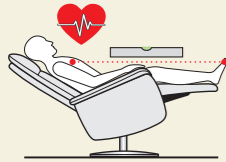

Höchster Relaxkomfort mit Herz-Waage-Funktion

Höchster Relaxkomfort durch eine gesunde Sitzposition. Die Füße liegen höher als das Herz, wodurch ein optimaler Bluttransport ermöglicht wird.

USB - Ladeslot

Smarte Funktionalität bis ins Detail zeigt sich auch beim integrierten USB-Slot. Bei diesem erhalten Sie gleichzeitig eine kleine Tasche am Sessel, um Ihr Smartphone stets in Reichweite zu haben.

Unser „Thermo-Vital“ ist eine patentierte Infrarot-Flächenheizung, welche die Sitz-, Lehnen und Fußteiloberfläche beheizt und ein gleichförmiges Wärmeempfinden erzeugt. Die Sitzheizung kann in 3 Stufen eingestellt werden.